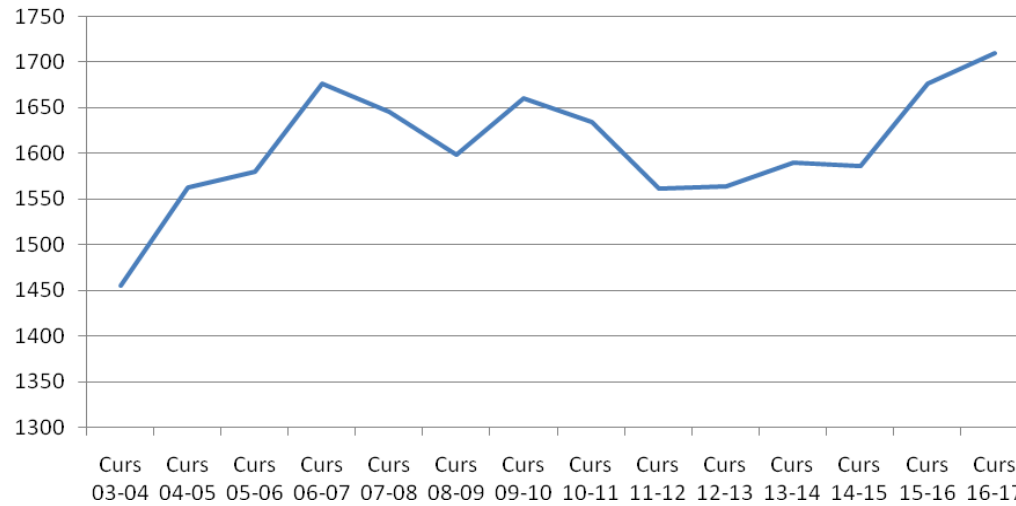

Total alumnes d'ESO