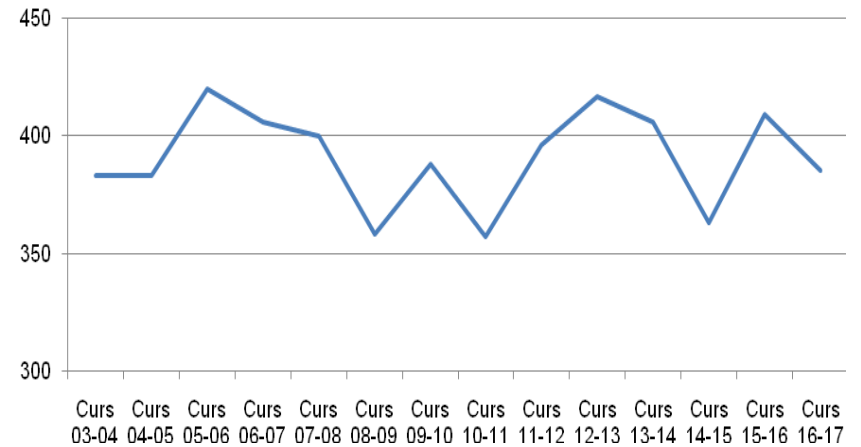

EL VENDRELL: ATUR PER EDAT 2017 GNER

servei d'ocupació

DURADA ATUR	< 25 anys	25-34 anys
Fins a 3 mesos	207 (66%)	246 (43%)
Fins a 12 mesos	84 (26,8%)	182 (32%)
Més de 12 mesos	14 (4,4%)	79 (13,9%)
Més de 24 mesos	8 (2,5%)	60 (10,5%)
Total	313 (100%)	567 (100%)

El 78,3 % de les persones que porten més de 24 mesos en situació d'atur són > de 45 anys

CONTRACTACIONS	<25 anys	<30 anys	30-44 anys
Indefinit	161 (18%)	111 (12%)	412 (45%)
temporal	1.886 (22%)	1.095 (13%)	3616 (42%)

Total alumnes d'ESO

Alumnes de Cicle Formatius

Alumnes de BAT

CONVOCATÒRIES

- **Grup Tècnic: dimecres dia 10 de maig 2017 Centre cívic l'Estació 10 h.**
- **Grup Lleure i Cultura: dia 10 de maig 2017 Casal Jove del Vendrell 19:30 h.**
- **Grup Educació: dia 11 de maig 2017 Centre cívic L'Estació 10h.**
- **Grup de Joves: dia 15 de maig 2017 Casal Jove Vendrell 19:15 h**
- **Grup Polític: dia 18 de maig 2017 Casaql Jove Vendrell 19:15 h.**
- **Comissió de seguiment: dia 25 de maig 2017 Casal Jove Vendrell 19:15 h**