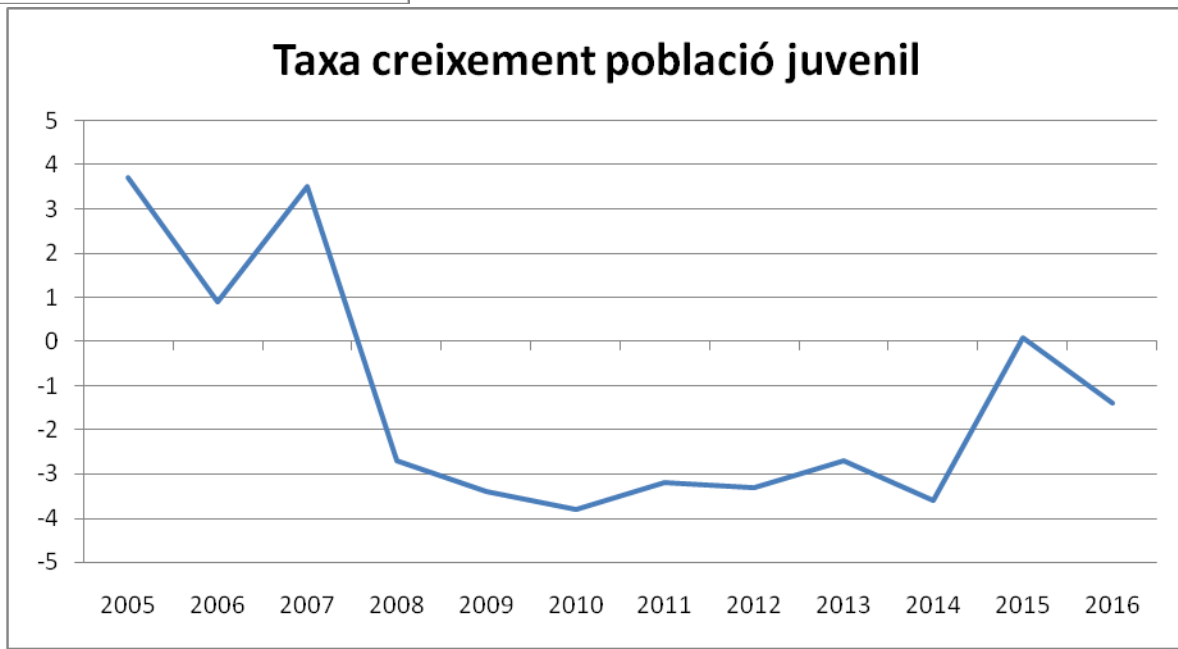

PLA LOCAL DE JOVENTUT 2017-2020

DEMOGRAFIA

Creixement població

Estructura de la Població	% 0-15 anys	% 16-64 anys	% > 65 anys
El Vendrell	18,2	64,6	17
Baix Penedès	18	63,5	18,3
Catalunya	16,9	64,6	18,4

	Índex envelliment	Índex dependència juvenil	Índex dependència global
El Vendrell	99,3	26,3	52,5
Baix Penedès	107,7	26,4	54,7
Catalunya	116	24,3	52,4

DEMOGRAFIA

DEMOGRAFIA

	Catalunya	Resta de l'Estat	Estranger	Estranger %	Total
De 0 a 4 anys	1887	35	63	3,2	1985
De 5 a 9 anys	2156	45	98	4,3	2299
De 10 a 14 anys	1772	45	204	10,1	2021
De 15 a 19 anys	1374	39	388	21,5	1801
De 20 a 24 anys	1305	35	450	25,1	1790
De 25 a 29 anys	1259	101	512	27,4	1872
De 30 a 34 anys	1534	168	687	28,8	2389
De 35 a 39 anys	2125	231	846	26,4	3202
De 40 a 44 anys	2166	311	766	23,6	3243
De 45 a 49 anys	1802	463	637	22,0	2902
De 50 a 54 anys	1427	686	489	18,8	2602
De 55 a 59 anys	985	817	297	14,1	2099
De 60 a 64 anys	769	1001	244	12,1	2014
De 65 a 69 anys	741	985	176	9,3	1902
>70 anys	1597	2519	245	20,7	4361
Total	22899	7481	6102	16,7	36482

EVOLUCIÓ ATUR: 2007 - 2017 GENER

Taxes relacionades amb el mercat de treball

	El Vendrell	Baix Penedès	Província	Catalunya
Taxa de població activa	66,55%	66,02%	66,51%	66,65%
Taxa d'atur	21,3%	21,4%	16,07%	12,9%

EL VENDRELL: ATUR PER EDAT 2017 GNER

servei d'ocupació

DURADA ATUR	< 25 anys	25-34 anys
Fins a 3 mesos	207 (66%)	246 (43%)
Fins a 12 mesos	84 (26,8%)	182 (32%)
Més de 12 mesos	14 (4,4%)	79 (13,9%)
Més de 24 mesos	8 (2,5%)	60 (10,5%)
Total	313 (100%)	567 (100%)