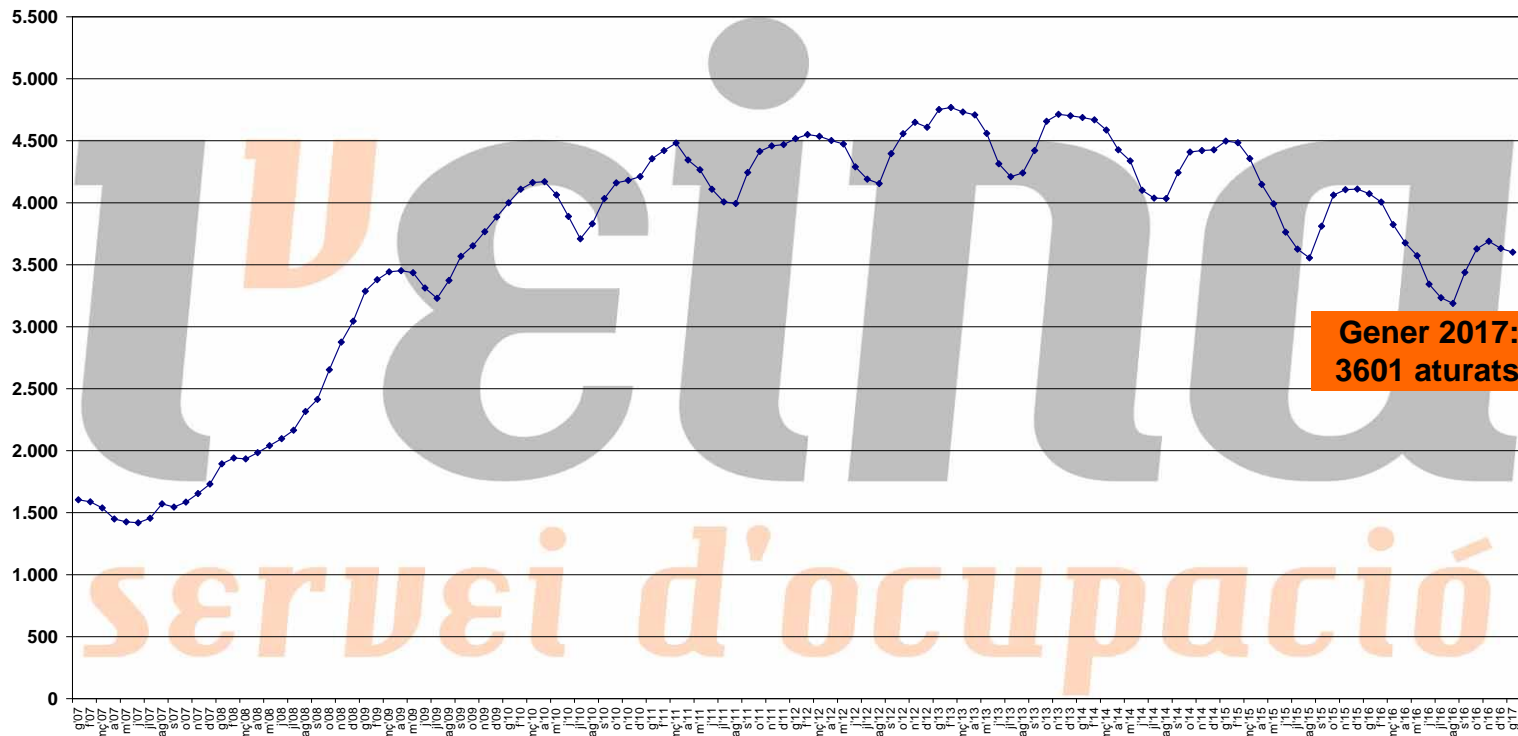

EVOLUCIÓ ATUR: 2007 - 2017 GENER

Taxes relacionades amb el mercat de treball

	El Vendrell	Baix Penedès	Província	Catalunya
Taxa de població activa	66,55%	66,02%	66,51%	66,65%
Taxa d'atur	21,3%	21,4%	16,07%	12,9%