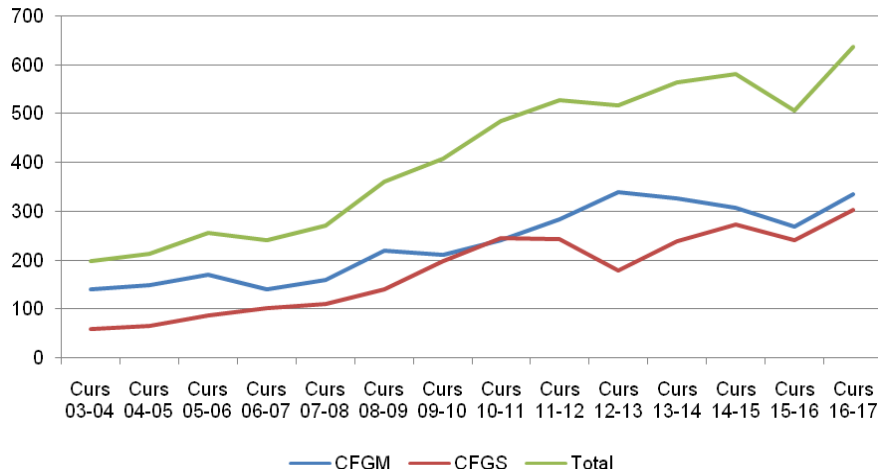

Alumnes de Cicle Formatius