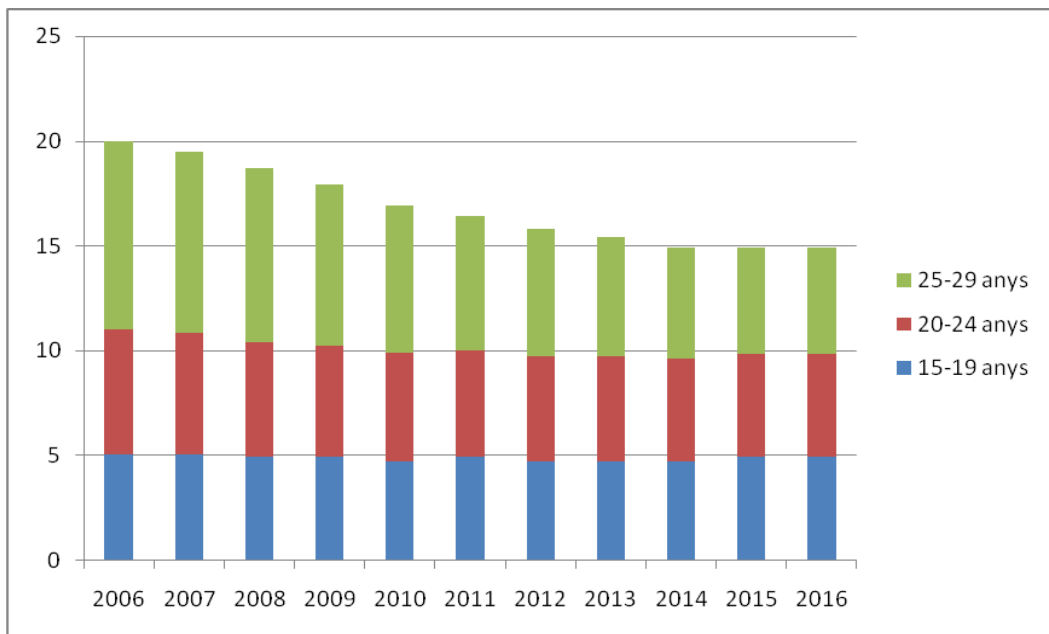

PLA LOCAL DE JOVENTUT 2017-2020

DEMOGRAFIA

Creixement població

Estructura de la Població	% 0-15 anys	% 16-64 anys	% > 65 anys
El Vendrell	18,2	64,6	17
Baix Penedès	18	63,5	18,3
Catalunya	16,9	64,6	18,4

	Índex envelliment	Índex dependència juvenil	Índex dependència global
El Vendrell	99,3	26,3	52,5
Baix Penedès	107,7	26,4	54,7
Catalunya	116	24,3	52,4

DEMOGRAFIA

DEMOGRAFIA

	Catalunya	Resta de l'Estat	Estranger	Estranger %	Total
De 0 a 4 anys	1887	35	63	3,2	1985
De 5 a 9 anys	2156	45	98	4,3	2299
De 10 a 14 anys	1772	45	204	10,1	2021
De 15 a 19 anys	1374	39	388	21,5	1801
De 20 a 24 anys	1305	35	450	25,1	1790
De 25 a 29 anys	1259	101	512	27,4	1872
De 30 a 34 anys	1534	168	687	28,8	2389
De 35 a 39 anys	2125	231	846	26,4	3202
De 40 a 44 anys	2166	311	766	23,6	3243
De 45 a 49 anys	1802	463	637	22,0	2902
De 50 a 54 anys	1427	686	489	18,8	2602
De 55 a 59 anys	985	817	297	14,1	2099
De 60 a 64 anys	769	1001	244	12,1	2014
De 65 a 69 anys	741	985	176	9,3	1902
>70 anys	1597	2519	245	20,7	4361
Total	22899	7481	6102	16,7	36482

EVOLUCIÓ ATUR: 2007 - 2017 GENER

Taxes relacionades amb el mercat de treball

	El Vendrell	Baix Penedès	Província	Catalunya
Taxa de població activa	66,55%	66,02%	66,51%	66,65%
Taxa d'atur	21,3%	21,4%	16,07%	12,9%

EL VENDRELL: ATUR PER EDAT 2017 GNER

servei d'ocupació

DURADA ATUR	< 25 anys	25-34 anys
Fins a 3 mesos	207 (66%)	246 (43%)
Fins a 12 mesos	84 (26,8%)	182 (32%)
Més de 12 mesos	14 (4,4%)	79 (13,9%)
Més de 24 mesos	8 (2,5%)	60 (10,5%)
Total	313 (100%)	567 (100%)