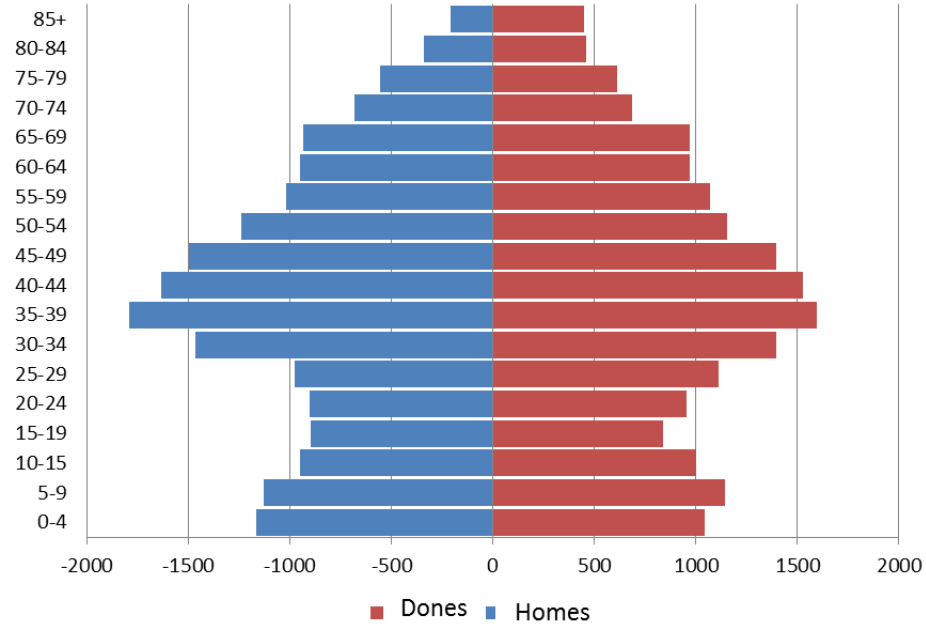

PLA LOCAL DE JOVENTUT 2017-2020

DEMOGRAFIA

Creixement població

Estructura de la Població	% 0-15 anys	% 16-64 anys	% > 65 anys
El Vendrell	18,2	64,6	17
Baix Penedès	18	63,5	18,3
Catalunya	16,9	64,6	18,4

	Índex envelliment	Índex dependència juvenil	Índex dependència global
El Vendrell	99,3	26,3	52,5
Baix Penedès	107,7	26,4	54,7
Catalunya	116	24,3	52,4

DEMOGRAFIA

DEMOGRAFIA

	Catalunya	Resta de l'Estat	Estranger	Estranger %	Total
De 0 a 4 anys	1887	35	63	3,2	1985
De 5 a 9 anys	2156	45	98	4,3	2299
De 10 a 14 anys	1772	45	204	10,1	2021
De 15 a 19 anys	1374	39	388	21,5	1801
De 20 a 24 anys	1305	35	450	25,1	1790
De 25 a 29 anys	1259	101	512	27,4	1872
De 30 a 34 anys	1534	168	687	28,8	2389
De 35 a 39 anys	2125	231	846	26,4	3202
De 40 a 44 anys	2166	311	766	23,6	3243
De 45 a 49 anys	1802	463	637	22,0	2902
De 50 a 54 anys	1427	686	489	18,8	2602
De 55 a 59 anys	985	817	297	14,1	2099
De 60 a 64 anys	769	1001	244	12,1	2014
De 65 a 69 anys	741	985	176	9,3	1902
>70 anys	1597	2519	245	20,7	4361
Total	22899	7481	6102	16,7	36482

EVOLUCIÓ ATUR: 2007 - 2017 GENER

Taxes relacionades amb el mercat de treball

	El Vendrell	Baix Penedès	Província	Catalunya
Taxa de població activa	66,55%	66,02%	66,51%	66,65%
Taxa d'atur	21,3%	21,4%	16,07%	12,9%

EL VENDRELL: ATUR PER EDAT 2017 GNER

servei d'ocupació

DURADA ATUR	< 25 anys	25-34 anys
Fins a 3 mesos	207 (66%)	246 (43%)
Fins a 12 mesos	84 (26,8%)	182 (32%)
Més de 12 mesos	14 (4,4%)	79 (13,9%)
Més de 24 mesos	8 (2,5%)	60 (10,5%)
Total	313 (100%)	567 (100%)