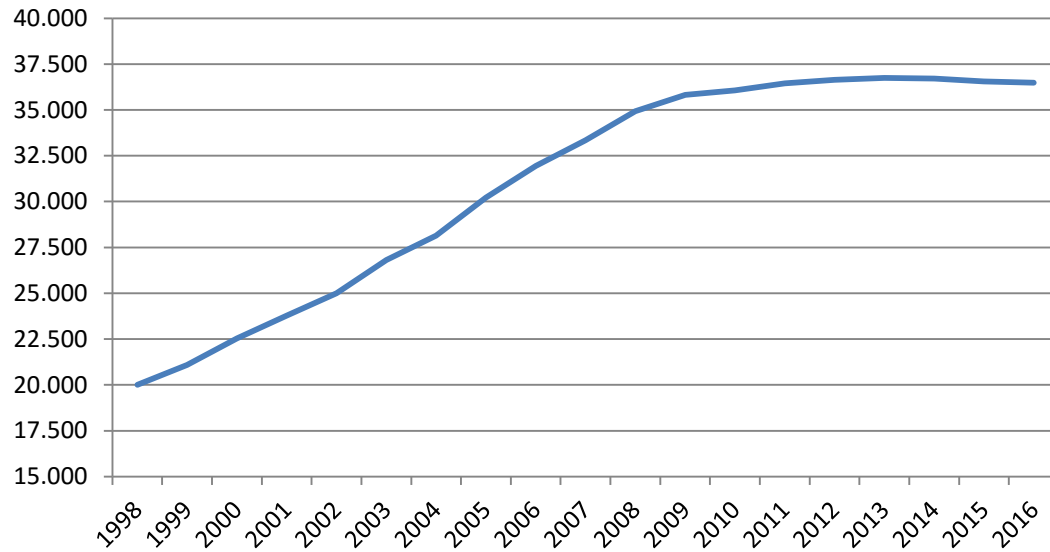

PLA LOCAL DE JOVENTUT 2017-2020

DEMOGRAFIA

Creixement població

Estructura de la Població	% 0-15 anys	% 16-64 anys	% > 65 anys
El Vendrell	18,2	64,6	17
Baix Penedès	18	63,5	18,3
Catalunya	16,9	64,6	18,4

	Índex envelliment	Índex dependència juvenil	Índex dependència global
El Vendrell	99,3	26,3	52,5
Baix Penedès	107,7	26,4	54,7
Catalunya	116	24,3	52,4

DEMOGRAFIA

DEMOGRAFIA

	Catalunya	Resta de l'Estat	Estranger	Estranger %	Total
De 0 a 4 anys	1887	35	63	3,2	1985
De 5 a 9 anys	2156	45	98	4,3	2299
De 10 a 14 anys	1772	45	204	10,1	2021
De 15 a 19 anys	1374	39	388	21,5	1801
De 20 a 24 anys	1305	35	450	25,1	1790
De 25 a 29 anys	1259	101	512	27,4	1872
De 30 a 34 anys	1534	168	687	28,8	2389
De 35 a 39 anys	2125	231	846	26,4	3202
De 40 a 44 anys	2166	311	766	23,6	3243
De 45 a 49 anys	1802	463	637	22,0	2902
De 50 a 54 anys	1427	686	489	18,8	2602
De 55 a 59 anys	985	817	297	14,1	2099
De 60 a 64 anys	769	1001	244	12,1	2014
De 65 a 69 anys	741	985	176	9,3	1902
>70 anys	1597	2519	245	20,7	4361
Total	22899	7481	6102	16,7	36482

EVOLUCIÓ ATUR: 2007 - 2017 GENER

Taxes relacionades amb el mercat de treball

	El Vendrell	Baix Penedès	Província	Catalunya
Taxa de població activa	66,55%	66,02%	66,51%	66,65%
Taxa d'atur	21,3%	21,4%	16,07%	12,9%