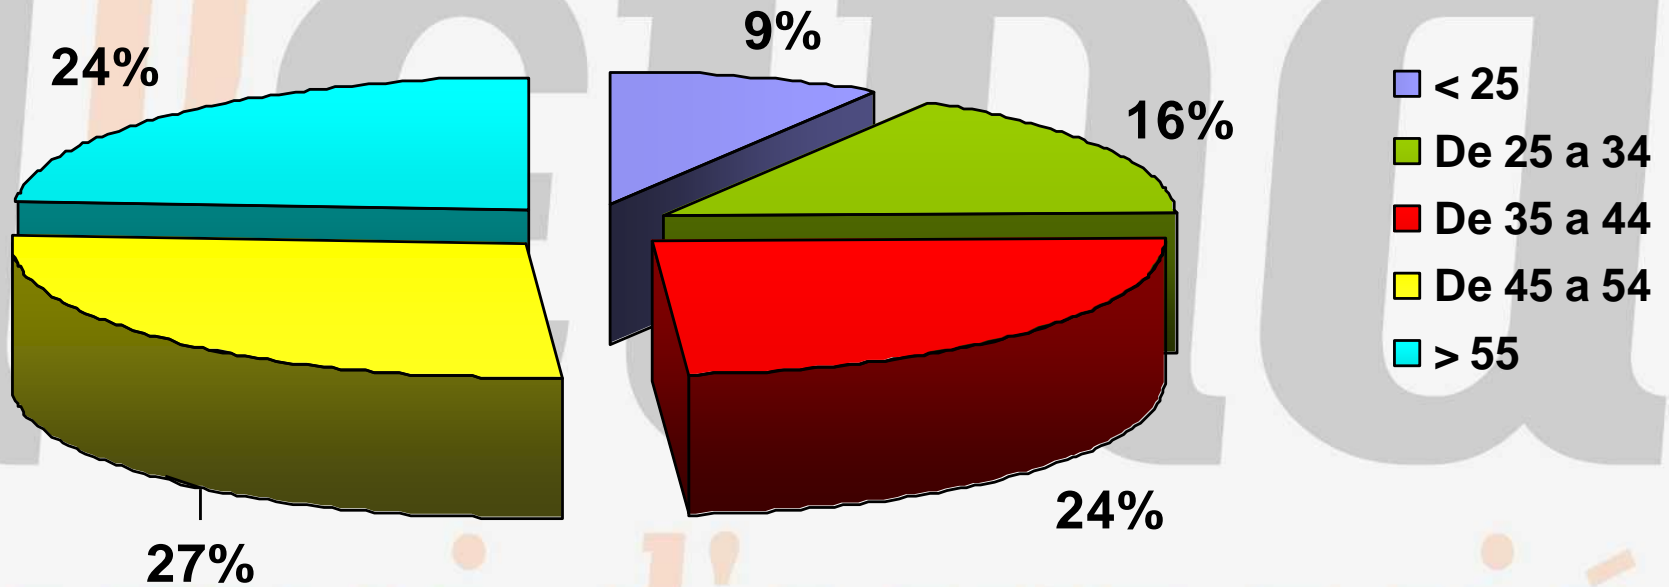

PLA LOCAL DE JOVENTUT 2017-2020

DEMOGRAFIA

Creixement població

Estructura de la Població	% 0-15 anys	% 16-64 anys	% > 65 anys
El Vendrell	18,2	64,6	17
Baix Penedès	18	63,5	18,3
Catalunya	16,9	64,6	18,4

	Índex envelliment	Índex dependència juvenil	Índex dependència global
El Vendrell	99,3	26,3	52,5
Baix Penedès	107,7	26,4	54,7
Catalunya	116	24,3	52,4

DEMOGRAFIA

DEMOGRAFIA

	Catalunya	Resta de l'Estat	Estranger	Estranger %	Total
De 0 a 4 anys	1887	35	63	3,2	1985
De 5 a 9 anys	2156	45	98	4,3	2299
De 10 a 14 anys	1772	45	204	10,1	2021
De 15 a 19 anys	1374	39	388	21,5	1801
De 20 a 24 anys	1305	35	450	25,1	1790
De 25 a 29 anys	1259	101	512	27,4	1872
De 30 a 34 anys	1534	168	687	28,8	2389
De 35 a 39 anys	2125	231	846	26,4	3202
De 40 a 44 anys	2166	311	766	23,6	3243
De 45 a 49 anys	1802	463	637	22,0	2902
De 50 a 54 anys	1427	686	489	18,8	2602
De 55 a 59 anys	985	817	297	14,1	2099
De 60 a 64 anys	769	1001	244	12,1	2014
De 65 a 69 anys	741	985	176	9,3	1902
>70 anys	1597	2519	245	20,7	4361
Total	22899	7481	6102	16,7	36482

EVOLUCIÓ ATUR: 2007 - 2017 GENER

Taxes relacionades amb el mercat de treball

	El Vendrell	Baix Penedès	Província	Catalunya
Taxa de població activa	66,55%	66,02%	66,51%	66,65%
Taxa d'atur	21,3%	21,4%	16,07%	12,9%

EL VENDRELL: ATUR PER EDAT 2017 GNER

servei d'ocupació

DURADA ATUR	< 25 anys	25-34 anys
Fins a 3 mesos	207 (66%)	246 (43%)
Fins a 12 mesos	84 (26,8%)	182 (32%)
Més de 12 mesos	14 (4,4%)	79 (13,9%)
Més de 24 mesos	8 (2,5%)	60 (10,5%)
Total	313 (100%)	567 (100%)