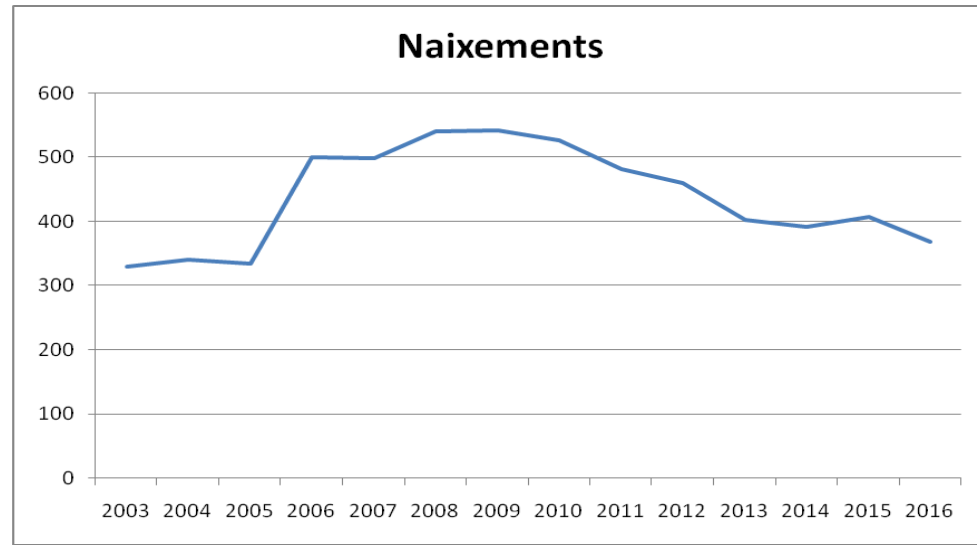

PLA LOCAL DE JOVENTUT 2017-2020

DEMOGRAFIA

Creixement població

Estructura de la Població	% 0-15 anys	% 16-64 anys	% > 65 anys
El Vendrell	18,2	64,6	17
Baix Penedès	18	63,5	18,3
Catalunya	16,9	64,6	18,4

	Índex envelliment	Índex dependència juvenil	Índex dependència global
El Vendrell	99,3	26,3	52,5
Baix Penedès	107,7	26,4	54,7
Catalunya	116	24,3	52,4

DEMOGRAFIA

DEMOGRAFIA

	Catalunya	Resta de l'Estat	Estranger	Estranger %	Total
De 0 a 4 anys	1887	35	63	3,2	1985
De 5 a 9 anys	2156	45	98	4,3	2299
De 10 a 14 anys	1772	45	204	10,1	2021
De 15 a 19 anys	1374	39	388	21,5	1801
De 20 a 24 anys	1305	35	450	25,1	1790
De 25 a 29 anys	1259	101	512	27,4	1872
De 30 a 34 anys	1534	168	687	28,8	2389
De 35 a 39 anys	2125	231	846	26,4	3202
De 40 a 44 anys	2166	311	766	23,6	3243
De 45 a 49 anys	1802	463	637	22,0	2902
De 50 a 54 anys	1427	686	489	18,8	2602
De 55 a 59 anys	985	817	297	14,1	2099
De 60 a 64 anys	769	1001	244	12,1	2014
De 65 a 69 anys	741	985	176	9,3	1902
>70 anys	1597	2519	245	20,7	4361
Total	22899	7481	6102	16,7	36482

EVOLUCIÓ ATUR: 2007 - 2017 GENER

Taxes relacionades amb el mercat de treball

	El Vendrell	Baix Penedès	Província	Catalunya
Taxa de població activa	66,55%	66,02%	66,51%	66,65%
Taxa d'atur	21,3%	21,4%	16,07%	12,9%